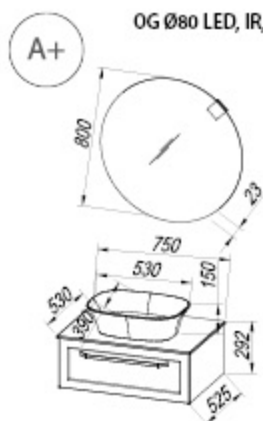

UB 75 WH
UB 75 WH/ANT

OB 75 WH
OB 75 ANT
OB 75 KASH

Blanche 75 WH
Blanche 75 ANT
Blanche 75 KASH

- FEET / FÜSSE / PIEDS / НОЖКИ
  h = 400 mm