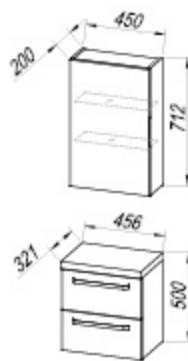

A+

OG 60 - LED, T

● PST 60

● FEET / FÜSSE / PIEDS / НОЖКИ
h= 400 mm

A 712/20 WH
A 712/20 SBW
A 712/20 RED

OA 45 WH
OA 45 SBW
OA 45 RED

A 1501 WH
A 1501 SBW
A 1501 RED

nayra 120, 100