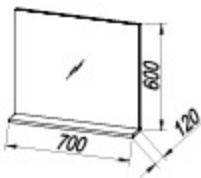

viva 70 - wh

LUC 300 LED

V 811 WH

Ouv 70 WH

V 1751 WH

V 1753 WH

OGV 70

- FEET / FOSSE / PIEDS / НОЖКИ h= 150 mm
- FEET VIVA

- BASKET VIVA