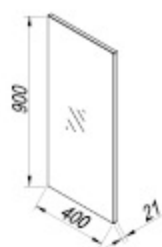

OGK 40/90 WH
OGK 40/90 DO