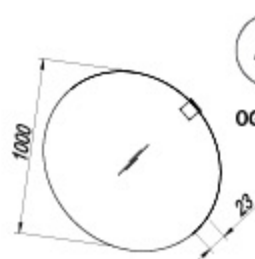

Лампа:

OG Ø80, Ø100 - LED, IR, DIM: 4,8 W / 4,8 W

TOI 80, 100 LED, SW, S: 7 W

I 1650 ANT

OUI 100 ANT

OG Ø100 - LED, IR, DIM

A+
OG Ø100 - LED, IR, DIM

A+
TOI 100 WH - LED, SW, S
TOI 100 ANT - LED, SW, S