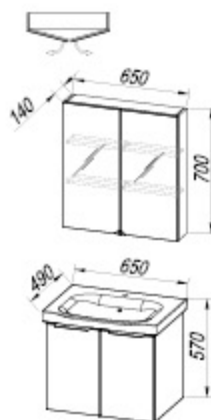

TOL 65 GRAY
TOL 65 ACACIA LIGHT