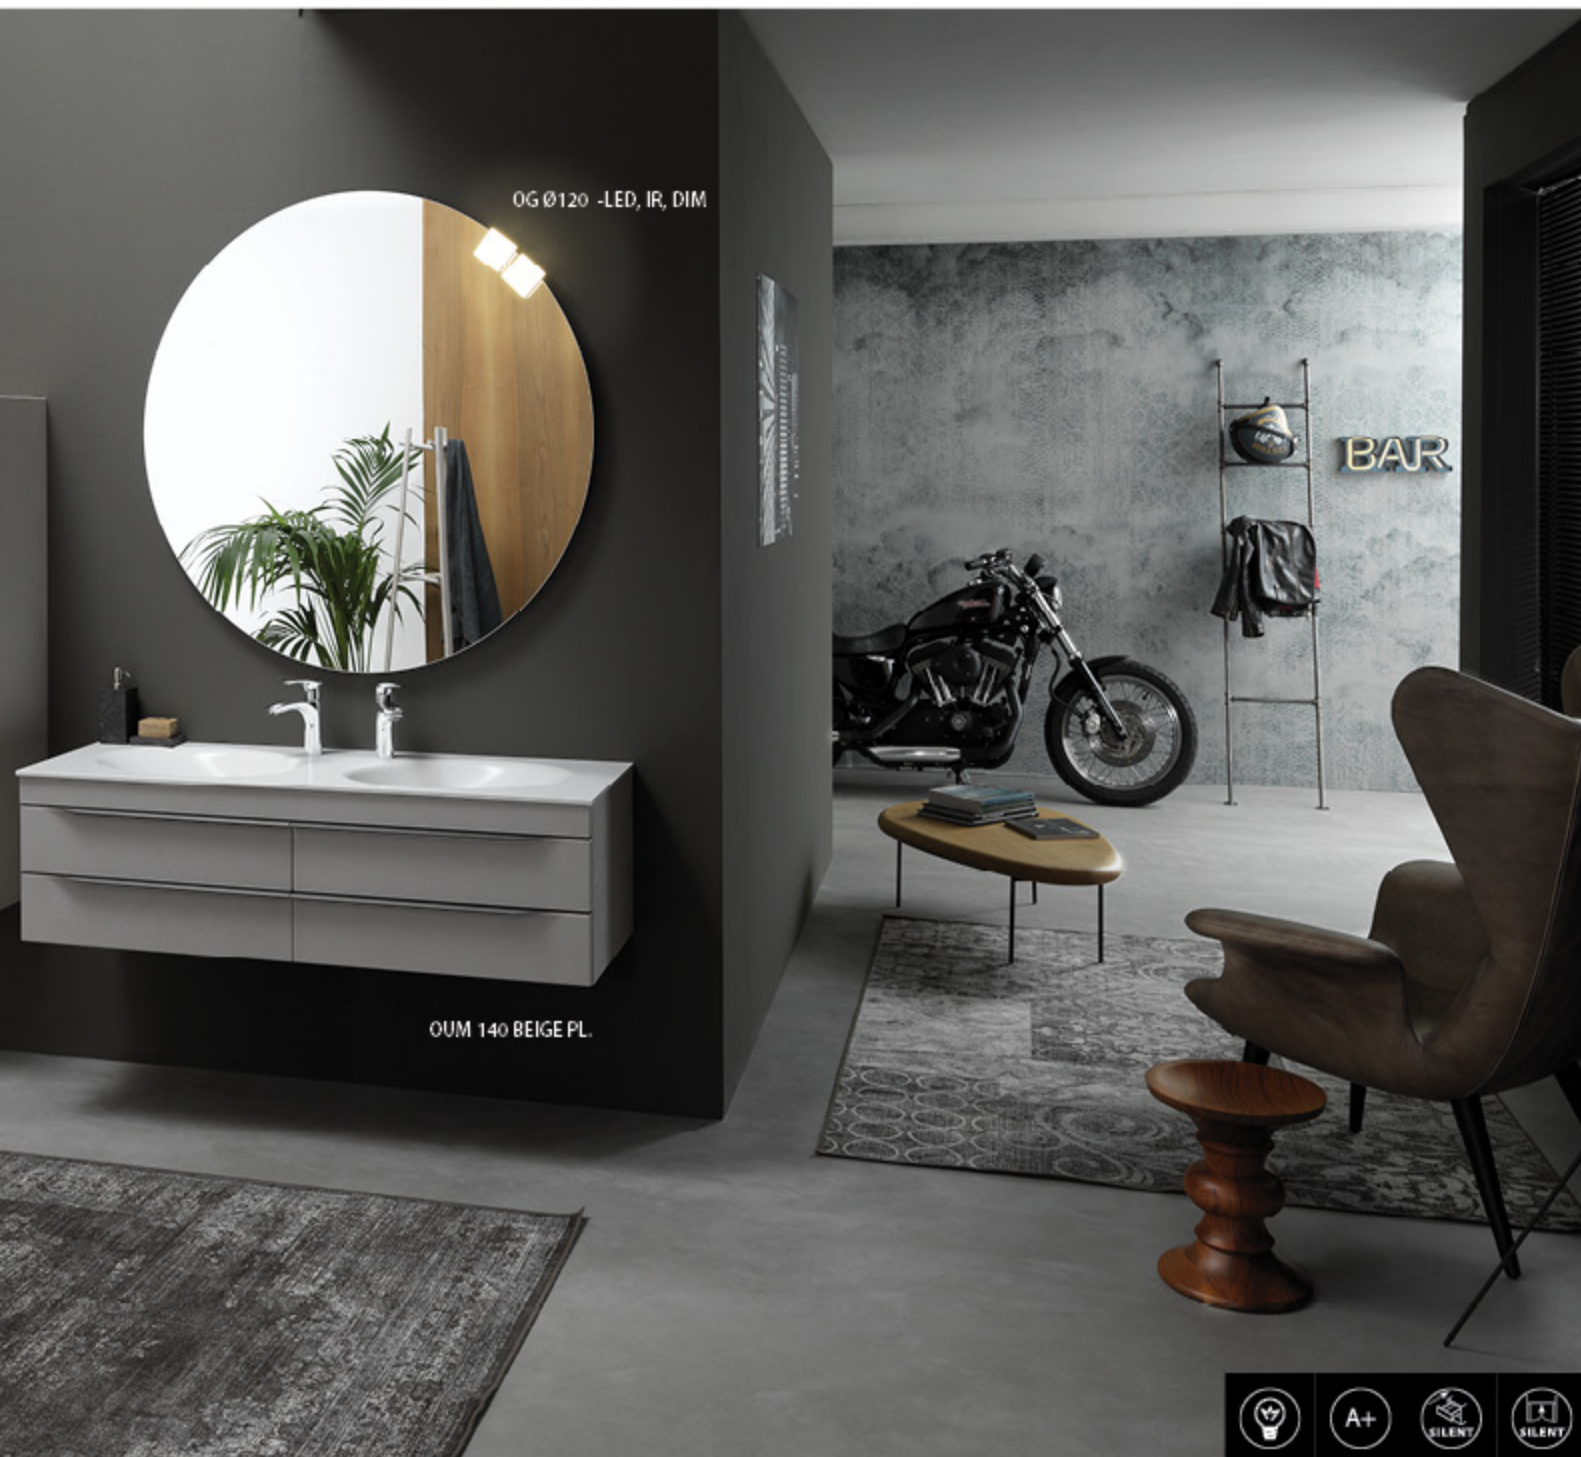

Лампа: OG Ø80, Ø100, Ø120 - LED, IR, DIM.: 4,8 W / 4,8 W / 9,6 W

Монтаж: в собранном виде

M 1302/15 BEIGE PL.

M 1301/1000 BEIGE PL.

OG Ø120 -LED, IR, DIM

OUM 140 BEIGE PL.

OG Ø120 LED, IR, DIM

A+