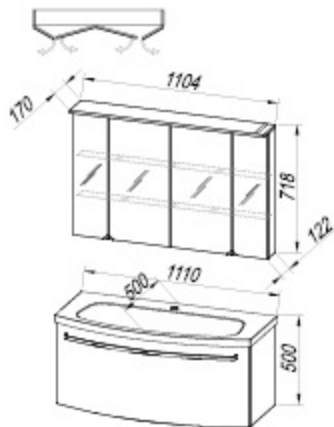

Ручки: металлический хром

Ящики: металлические, мягкое закрытие

Лампа:

TO 70, 90, 110 LED, SW, S: 10 W / 11,5 W / 14,4 W

OG 60, 80, 100 LED, T: 9,5 W / 11,5 W / 13,5 W

A+

TO 110 WH - LED, SW, S
TO 110 SBW - LED, SW, S
TO 110 RED - LED, SW, S