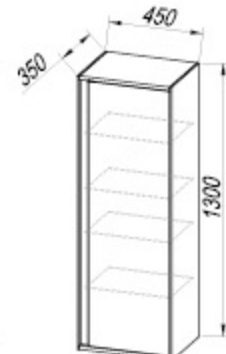

OG Ø100 LED, IR, DIM

OUP 110 WH
OUP 110 NA
OUP 110 BL. STONE

Pandora 110 WH
Pandora 110 NA
Pandora 110 BL. STONE

TOP 110 WH-LED, SW, S

• FEET /
FÜSSE /
PIEDS /
НОЖКИ
h= 400 mm

P 1301 WH
P 1301 NA
P 1301 BL. STONE