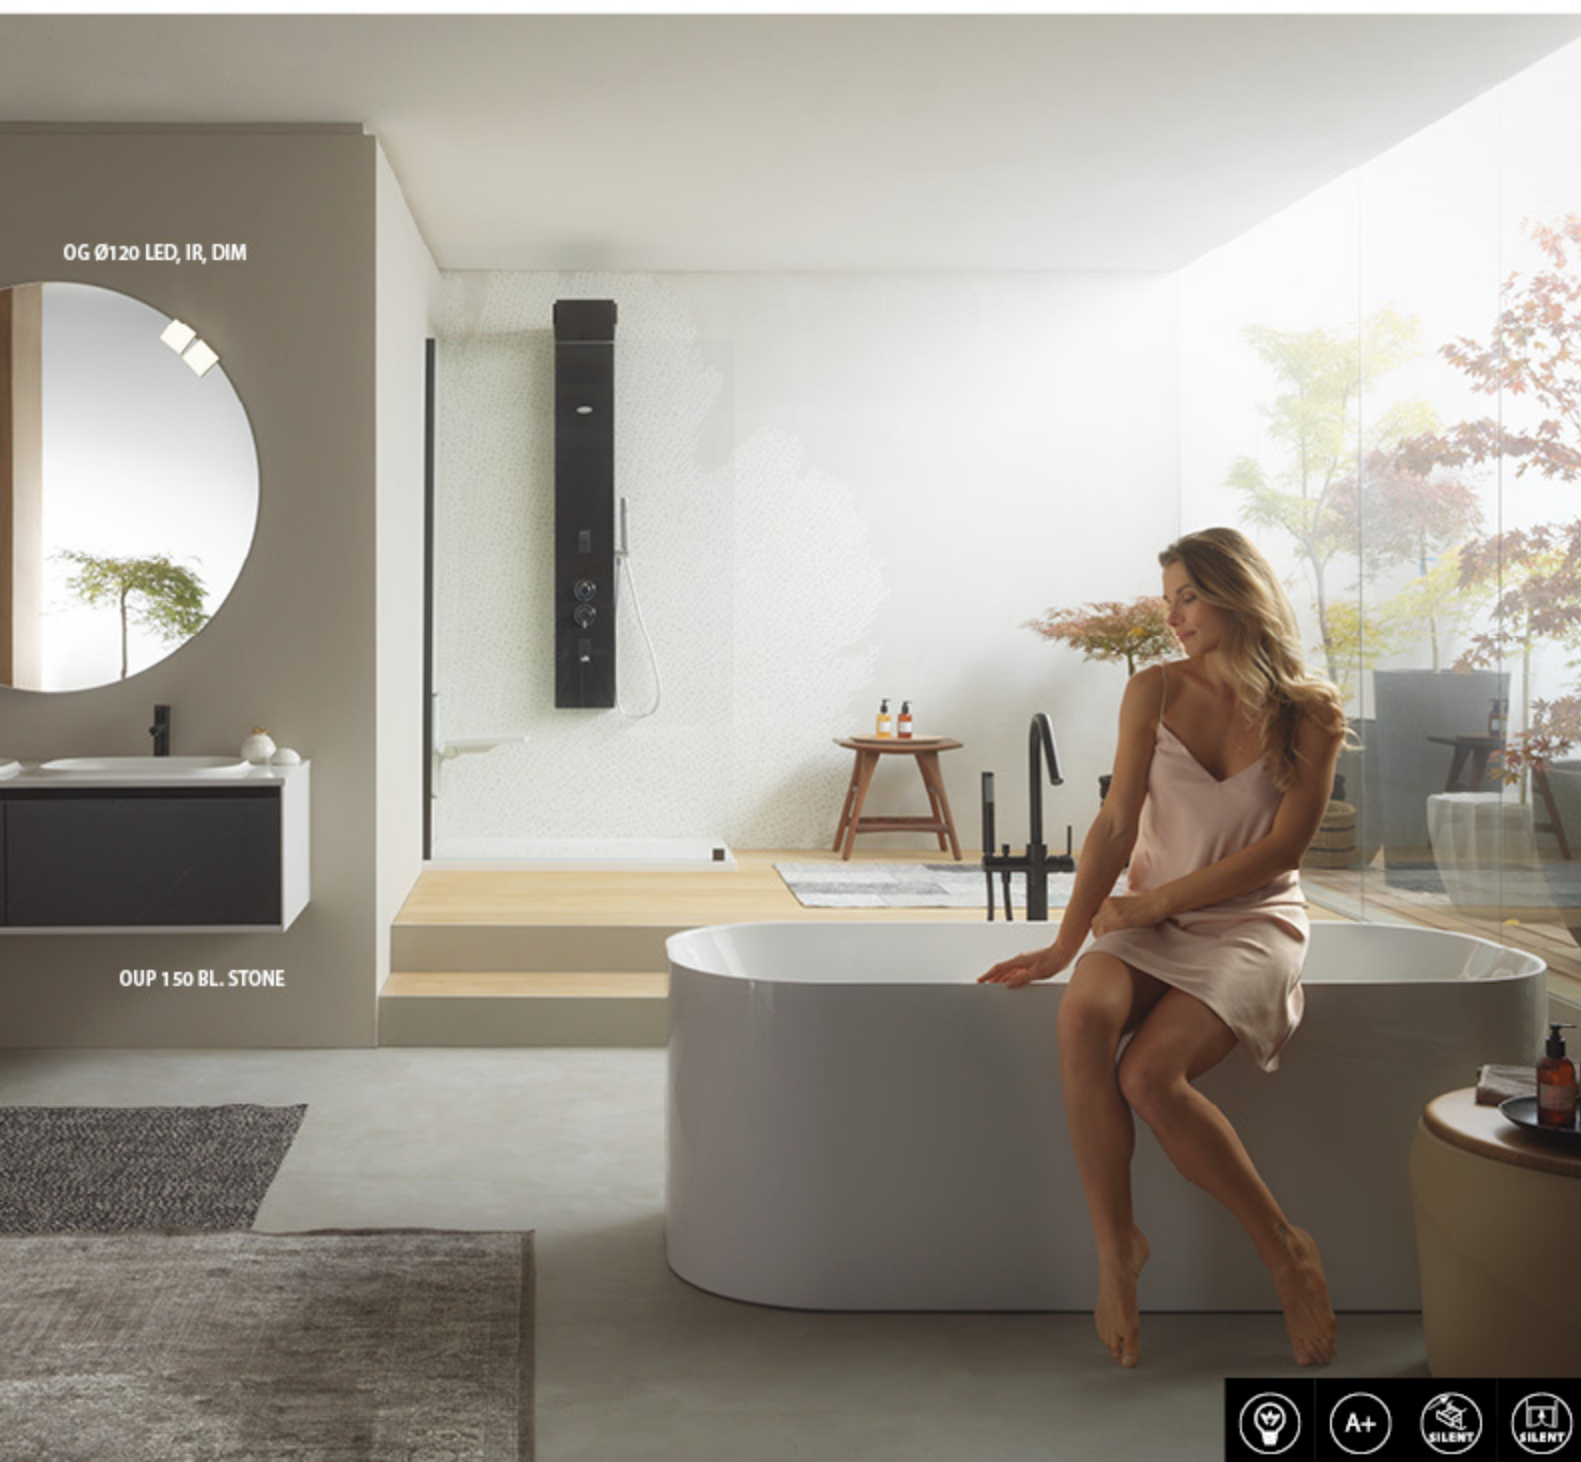

TOP 75, 110, 150-LED, SW, S: 7W / 10,4W / 14,2W

Монтаж: в собранном виде

● OPTIONS / OPTIONEN / OPTIONS / СПЦИИ :

P 1301 BL. STONE

P 1302 BL. STONE

OG Ø120 LED, IR, DIM

OUP 150 BL. STONE

OUP 150 WH
OUP 150 NA
OUP 150 BL. STONE