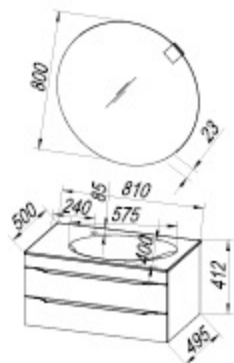

malaya 80

OG Ø 80 LED, IR, DIM

M 1301/1000 DG

OUM 80 DG

OG Ø 80 LED, IR, DIM

A+

OUM 80 BEIGE PL.
OUM 80 DG
OUM 80 NO

Malaya 80 BEIGE PL.
Malaya 80 DG
Malaya 80 NO