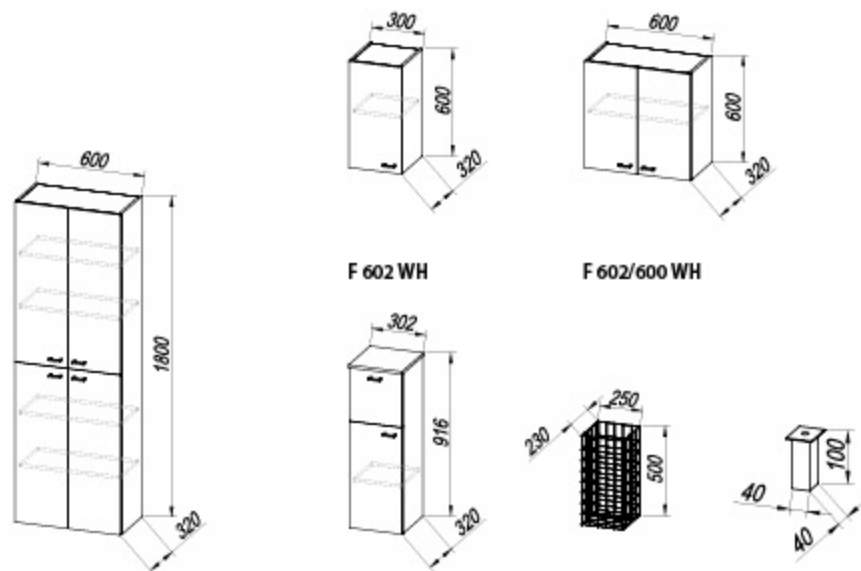

fiona 100, 80, 65

white (WH)

Fronts:

MDF-coated with membrane foil/
white (high gloss) (WH)

Box:

high quality chipboard/ white, gloss (WH)

Wash basin: ceramic

Handles: chrome

Feet: chrome

Light: LED, SW, S: 3W

Fronten:

MDF-überzogen mit Membranfolie /
weiß (Hochglanz) (WH)

Rahmen:

veredelte Spanplatte/ glanzweiß (WH)

Waschbecken: Keramik

Griffe: Chrom

Füße: Chrom

Leuchte: LED, SW, S: 3W

Fronts:

MDF enrobé de film PVC / Blanc brillant (WH)

Boîtier:

panneau de particules / blanc, brillant (WH)

Lavabo: en céramique

Poignées: chromées

Pieds: chromées

Lumière: LED, SW, S: 3W

Лицевая часть: древесно-волоконный композит с покрытием и пленкой ПВХ, цвет – белый (высокий блеск) (WH)

Декоративное покрытие:

качественная ДСП / белый, блеск (WH)

Раковина умывальника: керамическая

Ручки: хром

Ножки: хром

Лампа: LED, SW, S: 3W

F 1803/600 WH

F 921 WH

● BASKET

● NOGICE FIONA, h= 105 mm