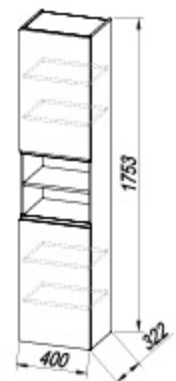

• PST 100

O 105 WH
O 105 ACACIA
O 105 HACIENDA BL.

TOO 100 WH - LED, SW, S
TOO 100 ACACIA - LED, SW, S
TOO 100 HACIENDA BL. - LED, SW, S

• FEET /
FÜSSE/
PIEDS /
НОЖКИ
h= 200 mm

O 953 WH
O 953 ACACIA
O 953 HACIENDA BL.