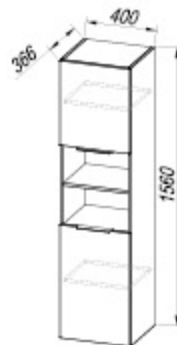

L 1562 GRAY
L 1562 ACACIA LIGHT