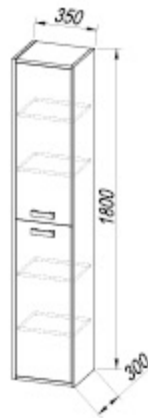

S 1803 TEX LIGHT
S 1803 TEX DARK