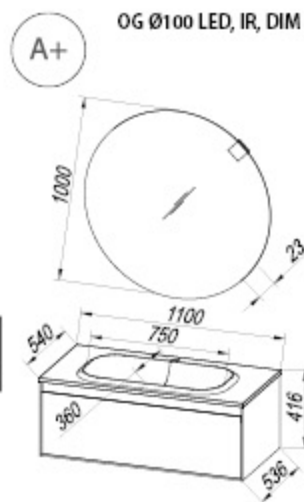

OG Ø100 LED, IR, DIM

OUP 110 WH
OUP 110 NA
OUP 110 BL. STONE

Pandora 110 WH
Pandora 110 NA
Pandora 110 BL. STONE