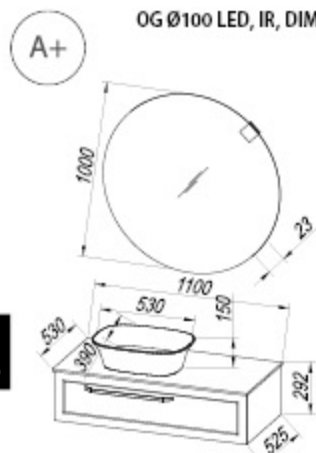

OG Ø100 LED, IR, DIM

UB 110 WH
UB 110 WH/ANT

OB 110 WH
OB 110 ANT
OB 110 KASH

Blanche 110 WH
Blanche 110 ANT
Blanche 110 KASH

A+

TOB 95 WH -LED, SW, S
TOB 95 ANT -LED, SW, S
TOB 95 KASH -LED, SW, S