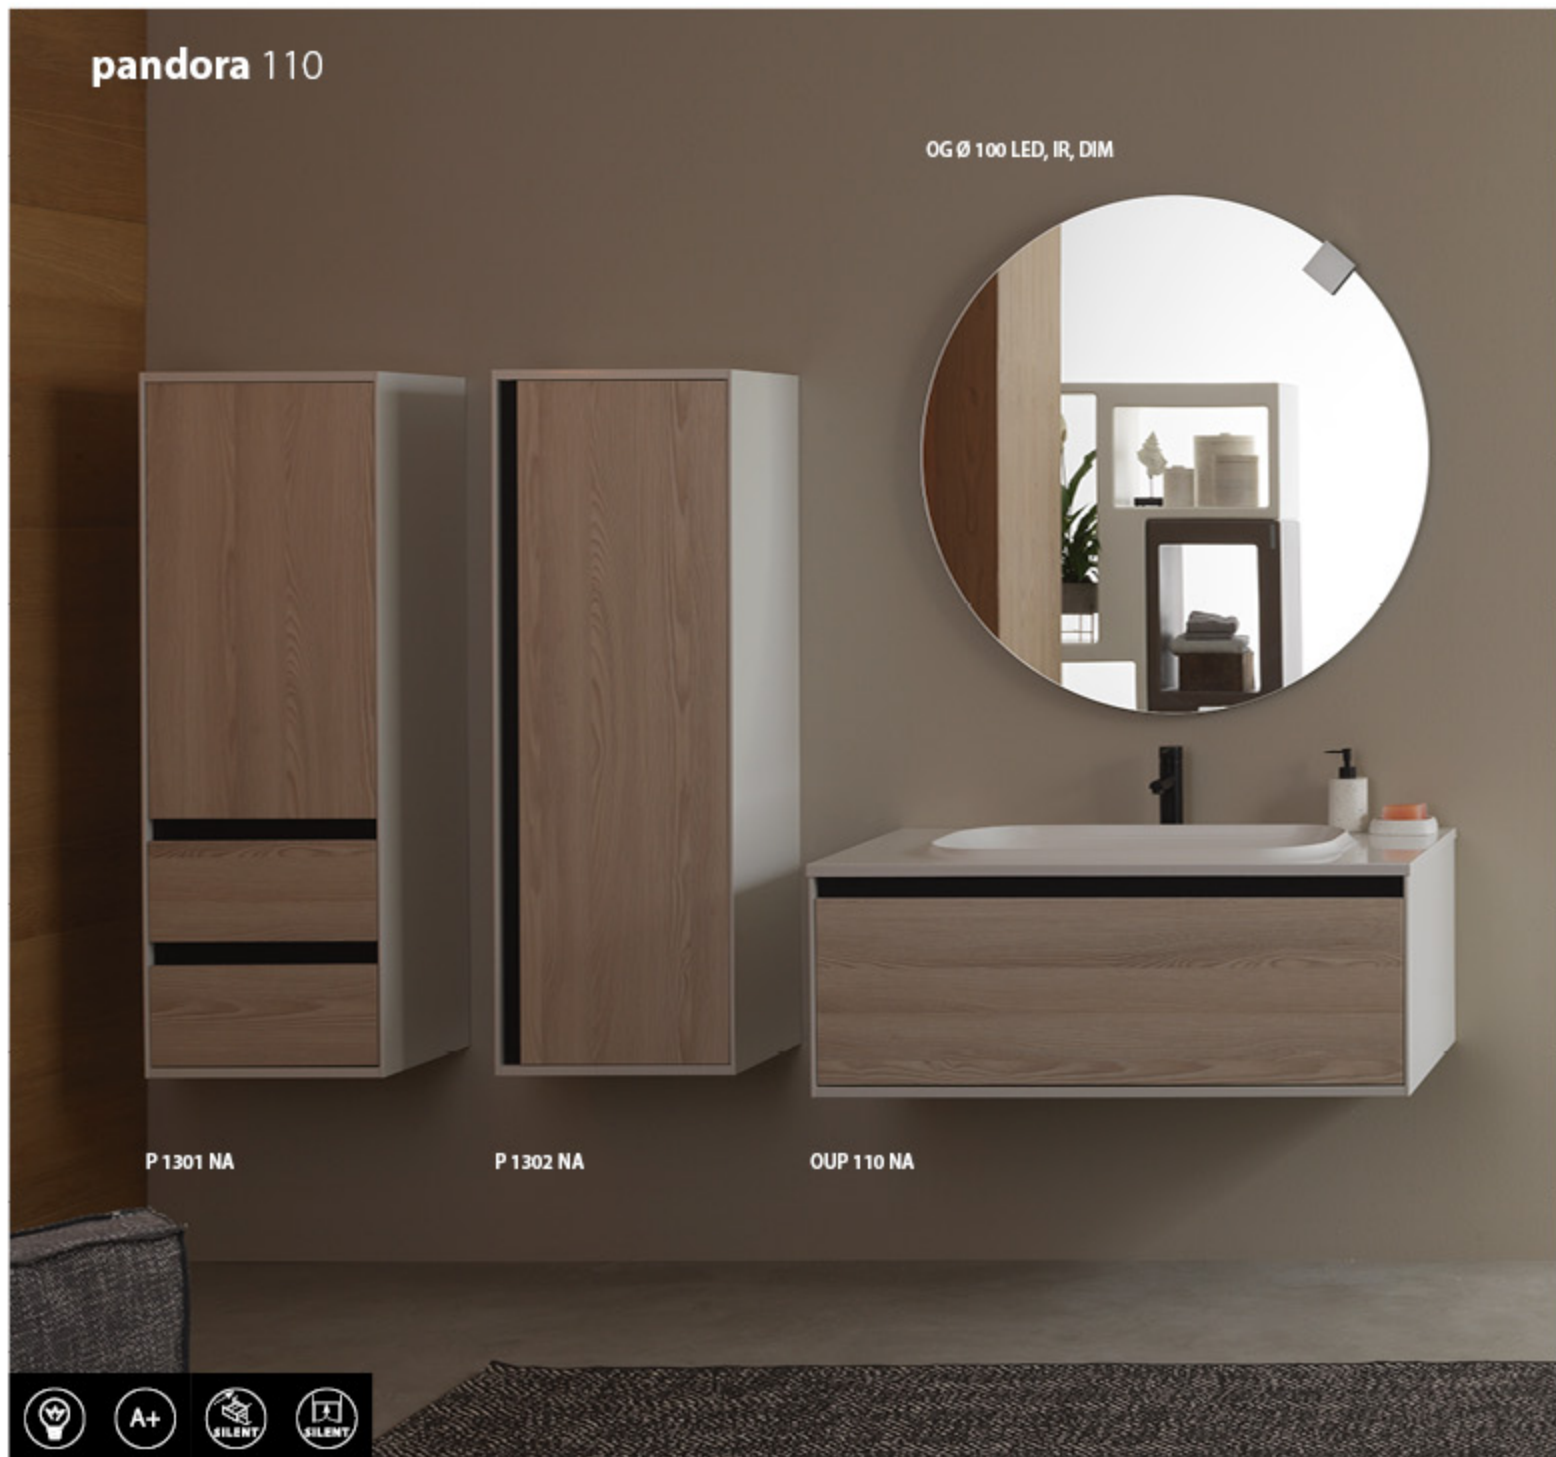

• Cosmetic basket
Kosmetische Korb
Cosmetic panier
Косметическая корзина

P 1301 WH
P 1301 NA
P 1301 BL. STONE

P 1302 WH
P 1302 NA
P 1302 BL. STONE

pandora 110

OG Ø 100 LED, IR, DIM

P 1301 NA

P 1302 NA

OUP 110 NA