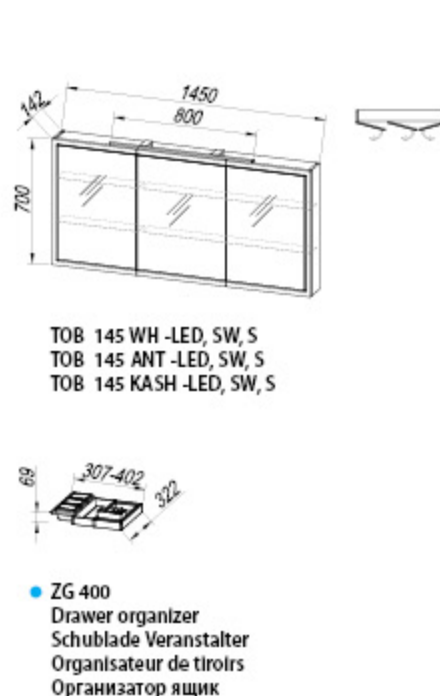

Монтаж: в собранном виде

B 1323 ANT

UB 150 WH/ANT

OB 150 ANT

blanche 110

TOB 95 KASH - LED, SW, S

UB 110 WH

B 923 KASH