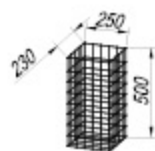

● BASKET SARA

● OPTIONS / OPTIONEN / OPTIONS / СПЦИИ :