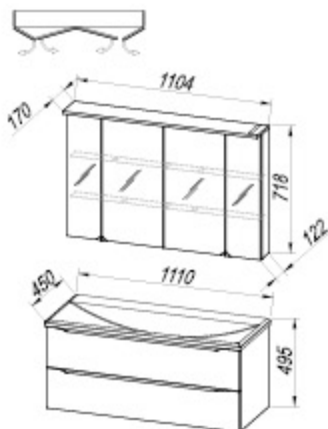

A+

OG 100 - LED, T