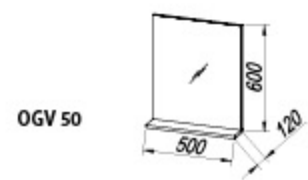

viva 50 - beige

LUC 300 - LED

OGV 50