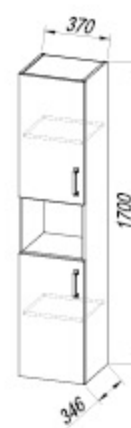

OUE 80 WH
OUE 80 GRAY/ANT
OUE 80 GRAY/OAK

TOE 80 WH
TOE 80 GRAY

E 1702 WH
E 1702 GRAY/ANT
E 1702 GRAY/OAK

● FEET /
FOSSE /
PIEDS /
НОЖКИ
h = 200 mm

evelin 80 II

LUC 500 - LED, SW, S

TOE 80 GRAY

E 702 GRAY/ANT