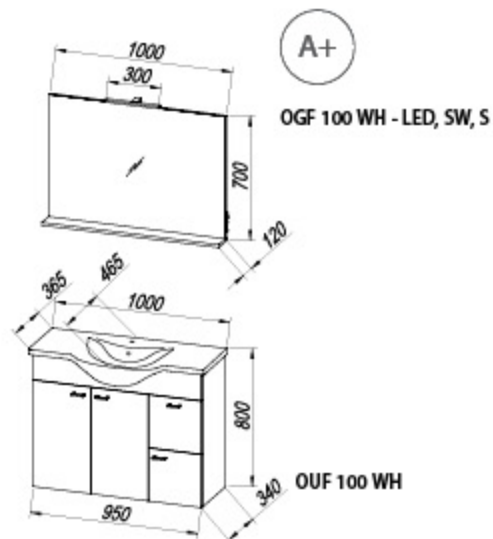

A+

OGF 100 WH - LED, SW, S

OUF 100 WH