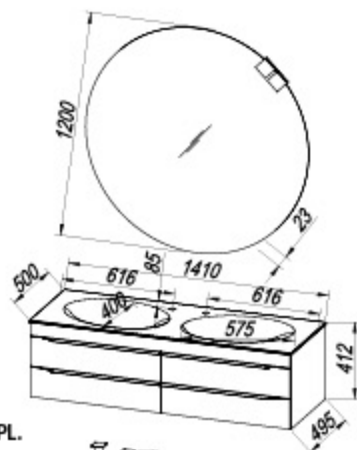

Лампа: OG Ø80, Ø100, Ø120 - LED, IR, DIM.: 4,8 W / 4,8 W / 9,6 W

Монтаж: в собранном виде

M 1302/15 BEIGE PL.

M 1301/1000 BEIGE PL.

OG Ø120 -LED, IR, DIM

OUM 140 BEIGE PL.

OG Ø120 LED, IR, DIM

A+