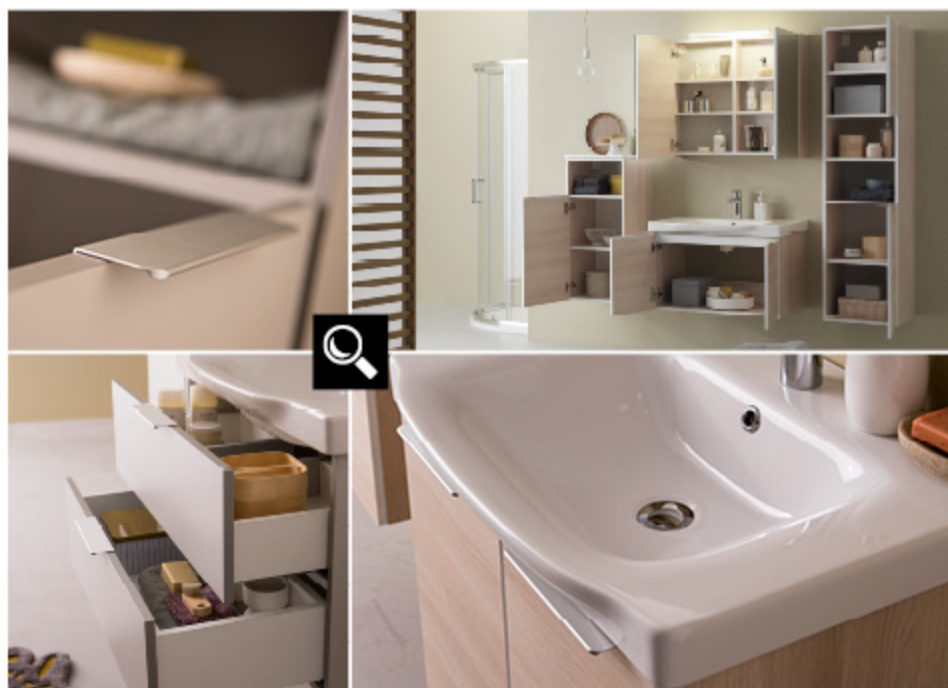

L 872 ACACIA LIGHT

OUL 80 ACACIA LIGHT