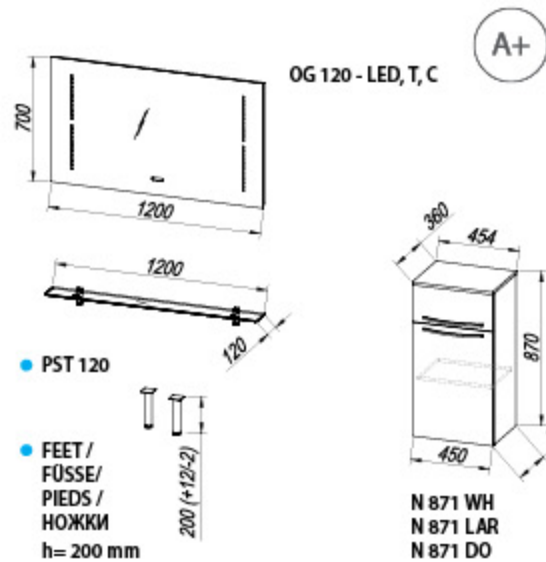

TO 90, 110 - LED, SW, S : 12 W/14 W

● OPTIONS / OPTIONEN / OPTIONS / ОПЦИИ :

TO 110 WH - LED, SW, S

N 871 WH

OUN 120 WH

N 1701 WH

nayra 120

OG 120- LED, T, C