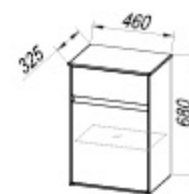

D 671 BEIGE/WH
D 671 BL/WH