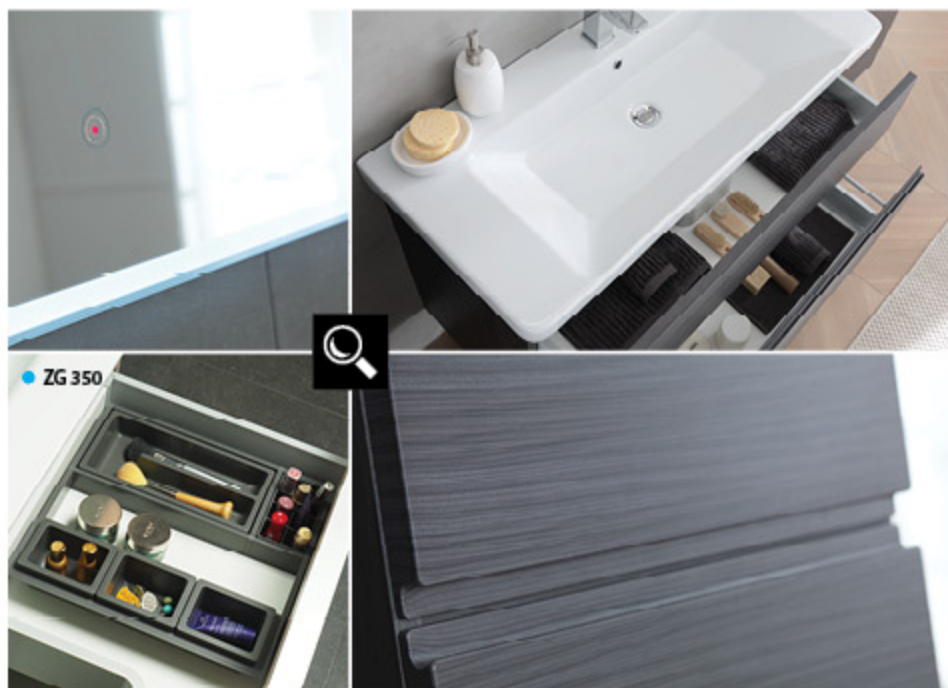

Раковина умывальника: керамическая

Ручки: прикреплены к лицевой панели

Лампа:

OGO 60, 80, 100 LED, T: 9,5 W / 11,5 W / 13,5 W

TOO, 60, 80, 100 LED, SW, S: 7 W

● OPTIONS / OPTIONEN / OPTIONS / ОПЦИИ :

OG 100 LED,T