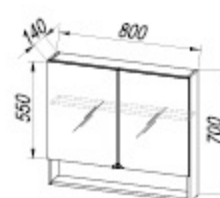

TOE 80 WH
TOE 80 GRAY