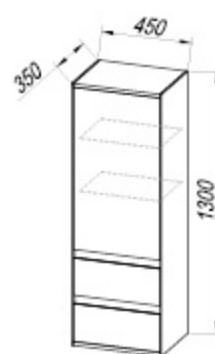

OG Ø100 LED, IR, DIM

OUP 110 WH
OUP 110 NA
OUP 110 BL. STONE

Pandora 110 WH
Pandora 110 NA
Pandora 110 BL. STONE

TOP 110 WH-LED, SW, S

• FEET /
FÜSSE /
PIEDS /
НОЖКИ
h= 400 mm

P 1301 WH
P 1301 NA
P 1301 BL. STONE