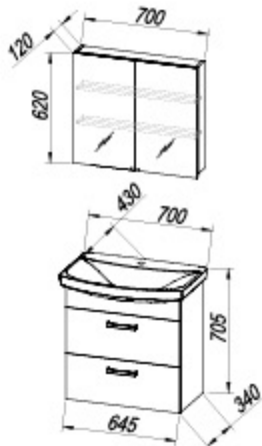

V 1753 WH

OGV 70

TOV 70

Ouv 70