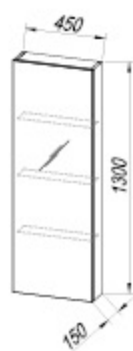

M 1302/15 BEIGE PL.
M 1302/15 DG
M 1302/15 NO