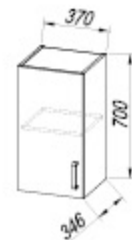

E 702 WH
E 702 GRAY/ANT
E 702 GRAY/OAK