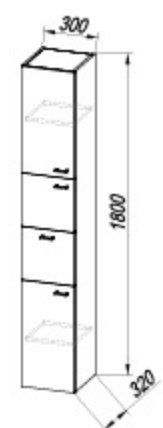

A+
OGF 80 WH - LED, SW, S

F 1801 WH