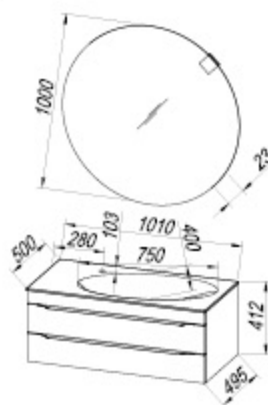

OUM 100 BEIGE PL.
OUM 100 DG
OUM 100 NO

Malaya 100 BEIGE PL.
Malaya 100 DG
Malaya 100 NO

● OPTIONS / OPTIONEN / OPTIONS / ОПЦИИ :