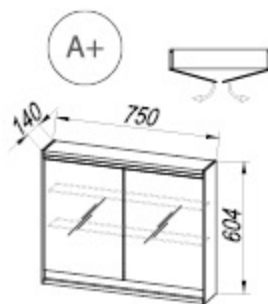

TOP 75 WH -LED, SW, S