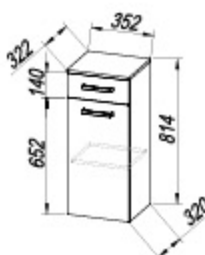

Ouv 70

V 1753

V 1751

- FEET / FOSSE / PIEDS / НОЖКИ h= 150 mm
- FEET VIVA

V 811

- BASKET VIVA

viva 60 - wh

LUČ 300 - LED