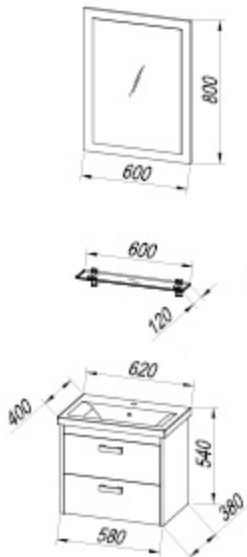

• PST 60

Sara 62 TEX LIGHT
Sara 62 TEX DARK