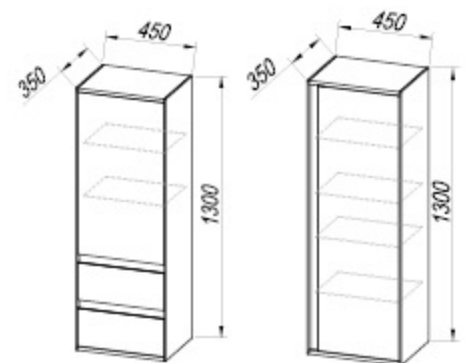

P 1301 WH
P 1301 NA
P 1301 BL. STONE

P 1302 WH
P 1302 NA
P 1302 BL. STONE