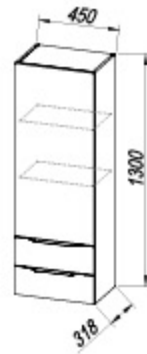

Лампа: OG Ø80, Ø100, Ø120 - LED, IR, DIM.: 4,8 W / 4,8 W / 9,6 W

Монтаж: в собранном виде

M 1302/15 BEIGE PL.

M 1301/1000 BEIGE PL.

OG Ø120 -LED, IR, DIM

OUM 140 BEIGE PL.

OG Ø120 LED, IR, DIM

A+

OUM 140 BEIGE PL.
OUM 140 DG
OUM 140 NO

Malaya 140 BEIGE PL.
Malaya 140 DG
Malaya 140 NO

• FEET /
FOSSE /
PIEDS /
НОЖКИ
h = 400 mm

M 1302/15 BEIGE PL.
M 1302/15 DG
M 1302/15 NO

M 1301 BEIGE PL.
M 1301 DG
M 1301 NO