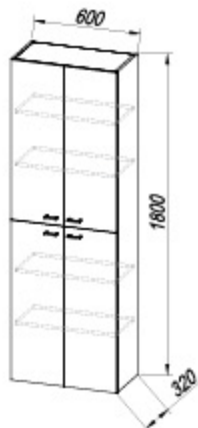

F 1803/600 WH