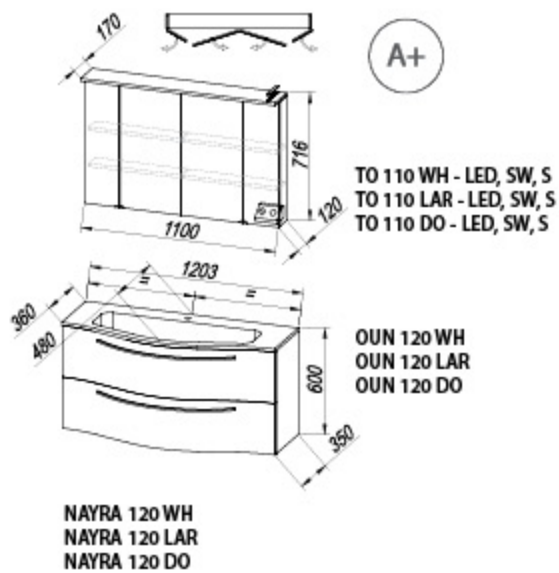

TO 90, 110 - LED, SW, S : 12 W/14 W

● OPTIONS / OPTIONEN / OPTIONS / ОПЦИИ :

TO 110 WH - LED, SW, S

N 871 WH

OUN 120 WH

N 1701 WH

nayra 120

OG 120- LED, T, C