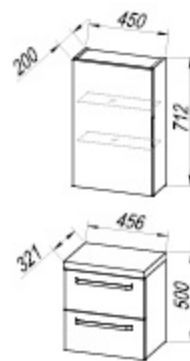

Adele 110 WH
Adele 110 SBW
Adele 110 RED

OUA 110 WH
OUA 110 SBW
OUA 110 RED

A+

OG 100 - LED, T

● PST 100

● FEET /
FÜSSE /
PIEDS /
НОЖКИ
h= 400 mm

A 712/20 WH
A 712/20 SBW
A 712/20 RED

OA 45 WH
OA 45 SBW
OA 45 RED