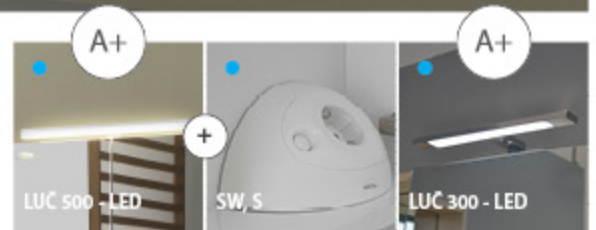

OUL 80 GRAY
OUL 80 ACACIA LIGHT

OUL 80 II GRAY
OUL 80 II ACACIA LIGHT

L 872 GRAY
L 872 ACACIA LIGHT

L 1562 GRAY
L 1562 ACACIA LIGHT

● BASKET

● FEET / FOSSE / PIEDS / НОЖКИ
h= 400 mm
FOR LANA

● FEET / FOSSE / PIEDS / НОЖКИ
h= 200 mm
FOR LANA