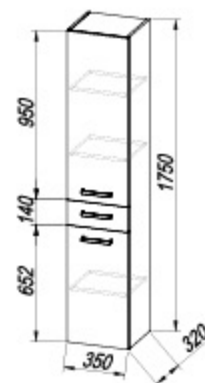

viva 50 - beige

LUC 300 - LED

V 1751