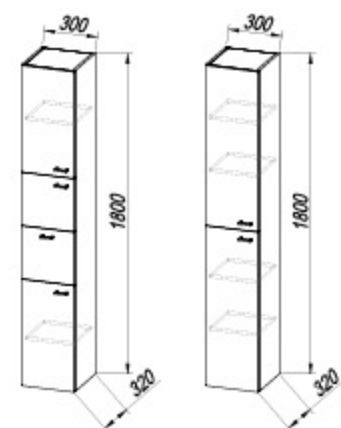

OGF 100 WH - LED, SW, S

F 1801 WH

F 1803 WH

● OPTIONS / OPTIONEN / OPTIONS / СПЦИИ :

Fiona 100 WH

FIONA 100