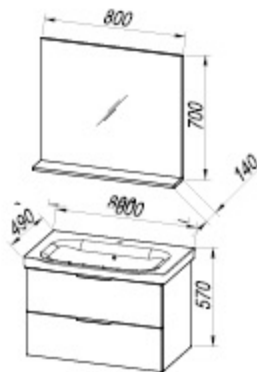

OUL 80 GRAY
OUL 80 ACACIA LIGHT

OUL 80 II GRAY
OUL 80 II ACACIA LIGHT

L 872 GRAY
L 872 ACACIA LIGHT

L 1562 GRAY
L 1562 ACACIA LIGHT

● BASKET

● FEET / FOSSE / PIEDS / НОЖКИ
h= 400 mm
FOR LANA

● FEET / FOSSE / PIEDS / НОЖКИ
h= 200 mm
FOR LANA