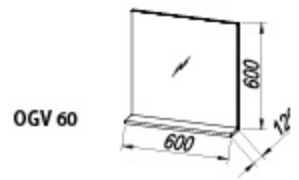

viva 60 - wh

LUČ 300 - LED

TOV 60

FEET / FOSSE / PIEDS / НОЖКИ h= 150 mm

● OPTIONS / OPTIONEN / OPTIONS / ОПЦИИ :

VIVA 60