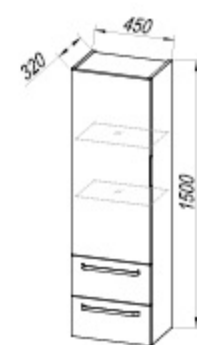

Adele 110 WH
Adele 110 SBW
Adele 110 RED

OUA 110 WH
OUA 110 SBW
OUA 110 RED

A+

OG 100 - LED, T

● PST 100

● FEET /
FÜSSE /
PIEDS /
НОЖКИ
h= 400 mm

A 712/20 WH
A 712/20 SBW
A 712/20 RED

OA 45 WH
OA 45 SBW
OA 45 RED