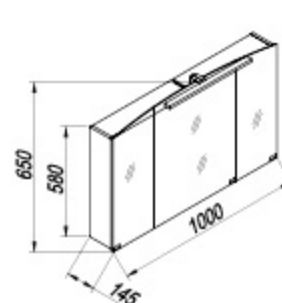

Лампа:

OG Ø80, Ø100 - LED, IR, DIM: 4,8 W / 4,8 W

TOI 80, 100 LED, SW, S: 7 W

I 1650 ANT

OUI 100 ANT

OG Ø100 - LED, IR, DIM

A+
OG Ø100 - LED, IR, DIM

A+
TOI 100 WH - LED, SW, S
TOI 100 ANT - LED, SW, S