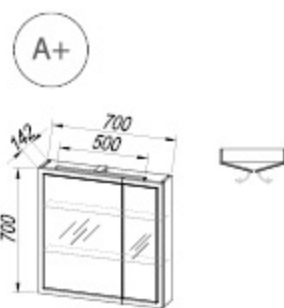

TOB 70 WH -LED, SW, S
TOB 70 ANT -LED, SW, S
TOB 70 KASH -LED, SW, S

- ZG 400
  Drawer organizer
  Schublade Veranstalter
  Organisateur de tiroirs
  Организатор ящик