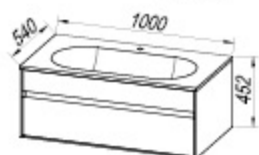

OD 100 BEIGE/WH + UD 100/LM
OD 100 BL/WH + UD 100/LM