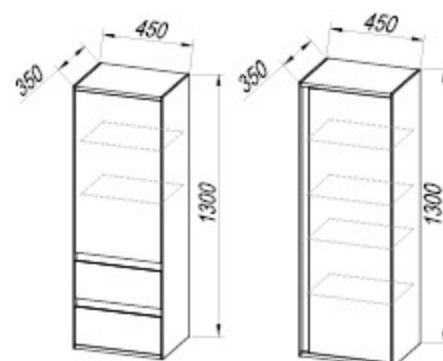

P 1301 WH
P 1301 NA
P 1301 BL. STONE

P 1302 WH
P 1302 NA
P 1302 BL. STONE