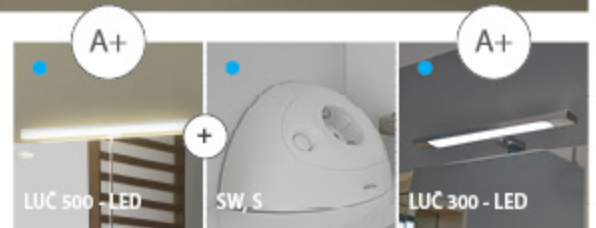

• BASKET

• FEET /
FÜSSE/
PIEDS /
НОЖКИ
h= 400 mm
FOR LANA

• FEET /
FÜSSE/
PIEDS /
НОЖКИ
h= 200 mm
FOR LANA

LANA 65 II