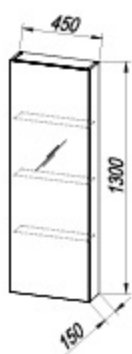

Лампа: OG Ø80, Ø100, Ø120 - LED, IR, DIM.: 4,8 W / 4,8 W / 9,6 W

Монтаж: в собранном виде

M 1302/15 BEIGE PL.

M 1301/1000 BEIGE PL.

OG Ø120 -LED, IR, DIM

OUM 140 BEIGE PL.

OG Ø120 LED, IR, DIM

A+

OUM 140 BEIGE PL.
OUM 140 DG
OUM 140 NO

Malaya 140 BEIGE PL.
Malaya 140 DG
Malaya 140 NO

• FEET /
FOSSE /
PIEDS /
НОЖКИ
h = 400 mm

M 1302/15 BEIGE PL.
M 1302/15 DG
M 1302/15 NO

M 1301 BEIGE PL.
M 1301 DG
M 1301 NO