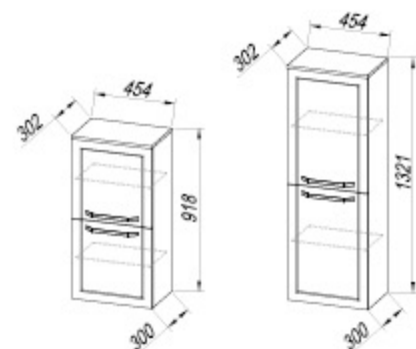

B 923 WH
B 923 ANT
B 932 KASH

B 1323 WH
B 1323 ANT
B 1323 KASH