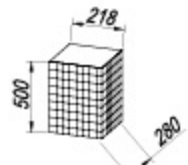

Ouv 70

V 1753

V 1751

- FEET / FOSSE / PIEDS / НОЖКИ h= 150 mm
- FEET VIVA

V 811

- BASKET VIVA

viva 60 - wh

LUČ 300 - LED