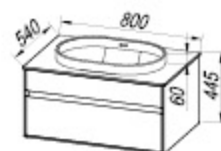

OD 80 BEIGE/WH + UD 80/KER
OD 80 BL/WH + UD 80/KER

Donna 80 BEIGE/WH
Donna 80 BL/WH

A+