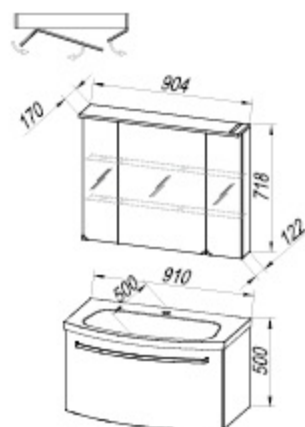

OUA 90 WH
OUA 90 SBW
OUA 90 RED

Adele 90 WH
Adele 90 SBW
Adele 90 RED

A+ OG 80 - LED, T