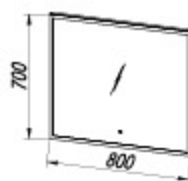

A+

OG 80 - LED, T