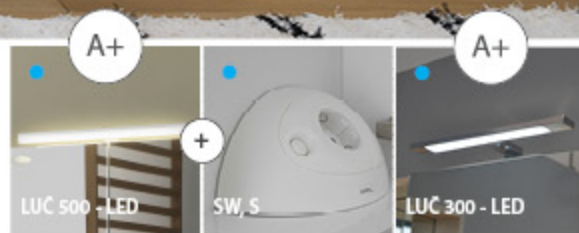

evelin 65 II

LUC 300 - LED

OGE 65 GRAY

OUE 65 II GRAY/OAK

E 1021 GRAY/OAK

E 1702 GRAY/OAK

TOE 65 WH
TOE 65 GRAY

OUE 65 WH
OUE 65 GRAY/ANT
OUE 65 GRAY/OAK