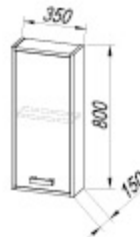

S 802/15 TEX LIGHT
S 802/15 TEX DARK