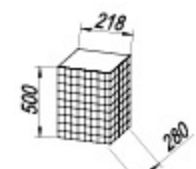

BASKET VIVA

FEET / FOSSE / PIEDS / НОЖКИ h= 150 mm

FEET VIVA

● OPTIONS / OPTIONEN / OPTIONS / ОПЦИИ :

VIVA 60

viva 50 - beige

LUC 300 - LED

V 1753 BEIGE