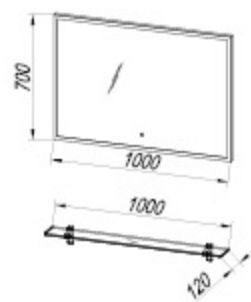

OG 100 - LED, T

- PST 100