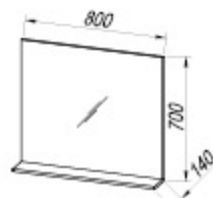

OGE 80 WH
OGE 80 GRAY