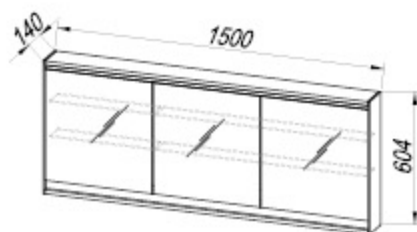

TOP 150 WH -LED, SW, S