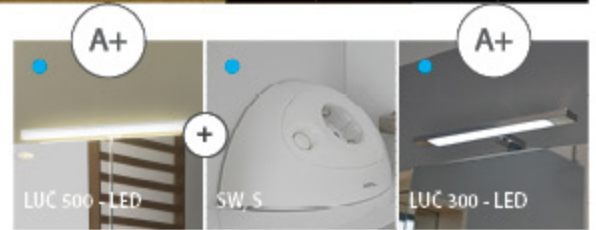

- FEET / FOSSE / PIEDS / НОЖКИ h= 150 mm
- FEET VIVA

- BASKET VIVA