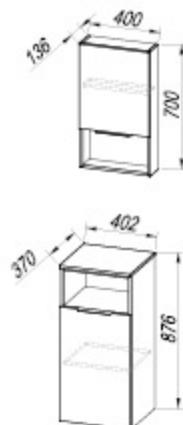

L 872 GRAY
L 872 ACACIA LIGHT

L 1562 GRAY
L 1562 ACACIA LIGHT

• BASKET

• FEET /
FÜSSE/
PIEDS /
НОЖКИ
h= 400 mm
FOR LANA

• FEET /
FÜSSE/
PIEDS /
НОЖКИ
h= 200 mm
FOR LANA

LANA 65 II

fiona 100

F 1803/600 WH