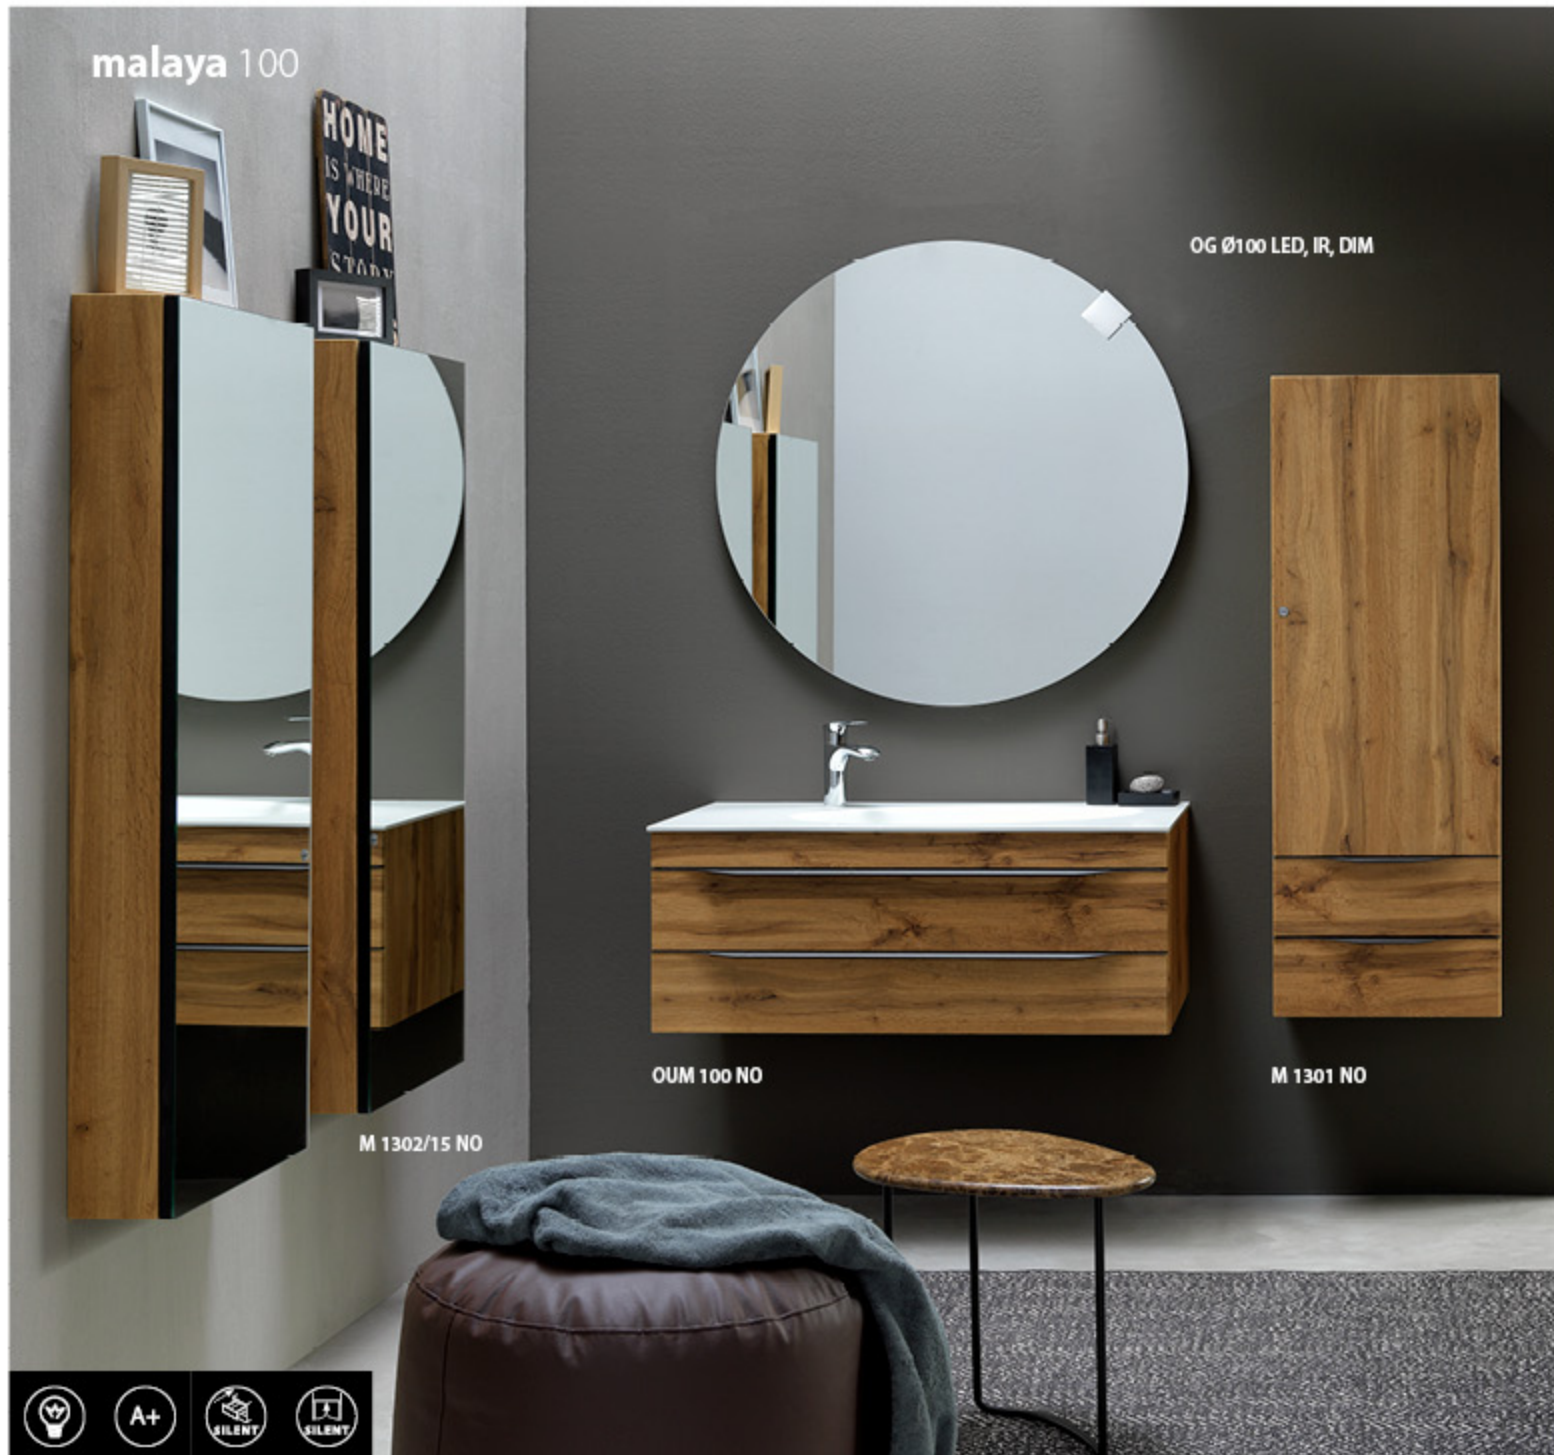

M 1301/1000 BEIGE PL.
M 1301/1000 DG
M 1301/1000 NO

• ZG 350
Drawer organizer
Schublade Veranstalter
Organisateur de tiroirs
Организатор ящик

malaya 100

OG Ø100 LED, IR, DIM

OUM 100 NO

M 1301 NO

M 1302/15 NO