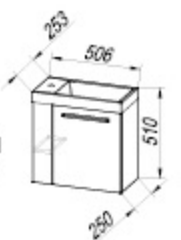

OUK 50 - D WH
OUK 50 - D DO