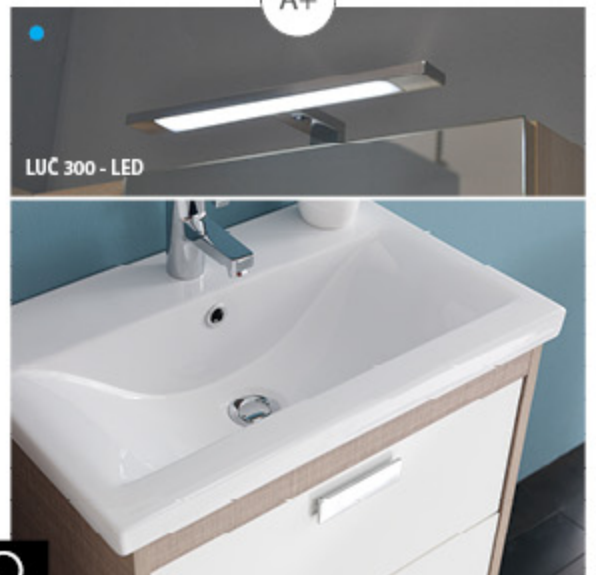

LUC 300 - LED