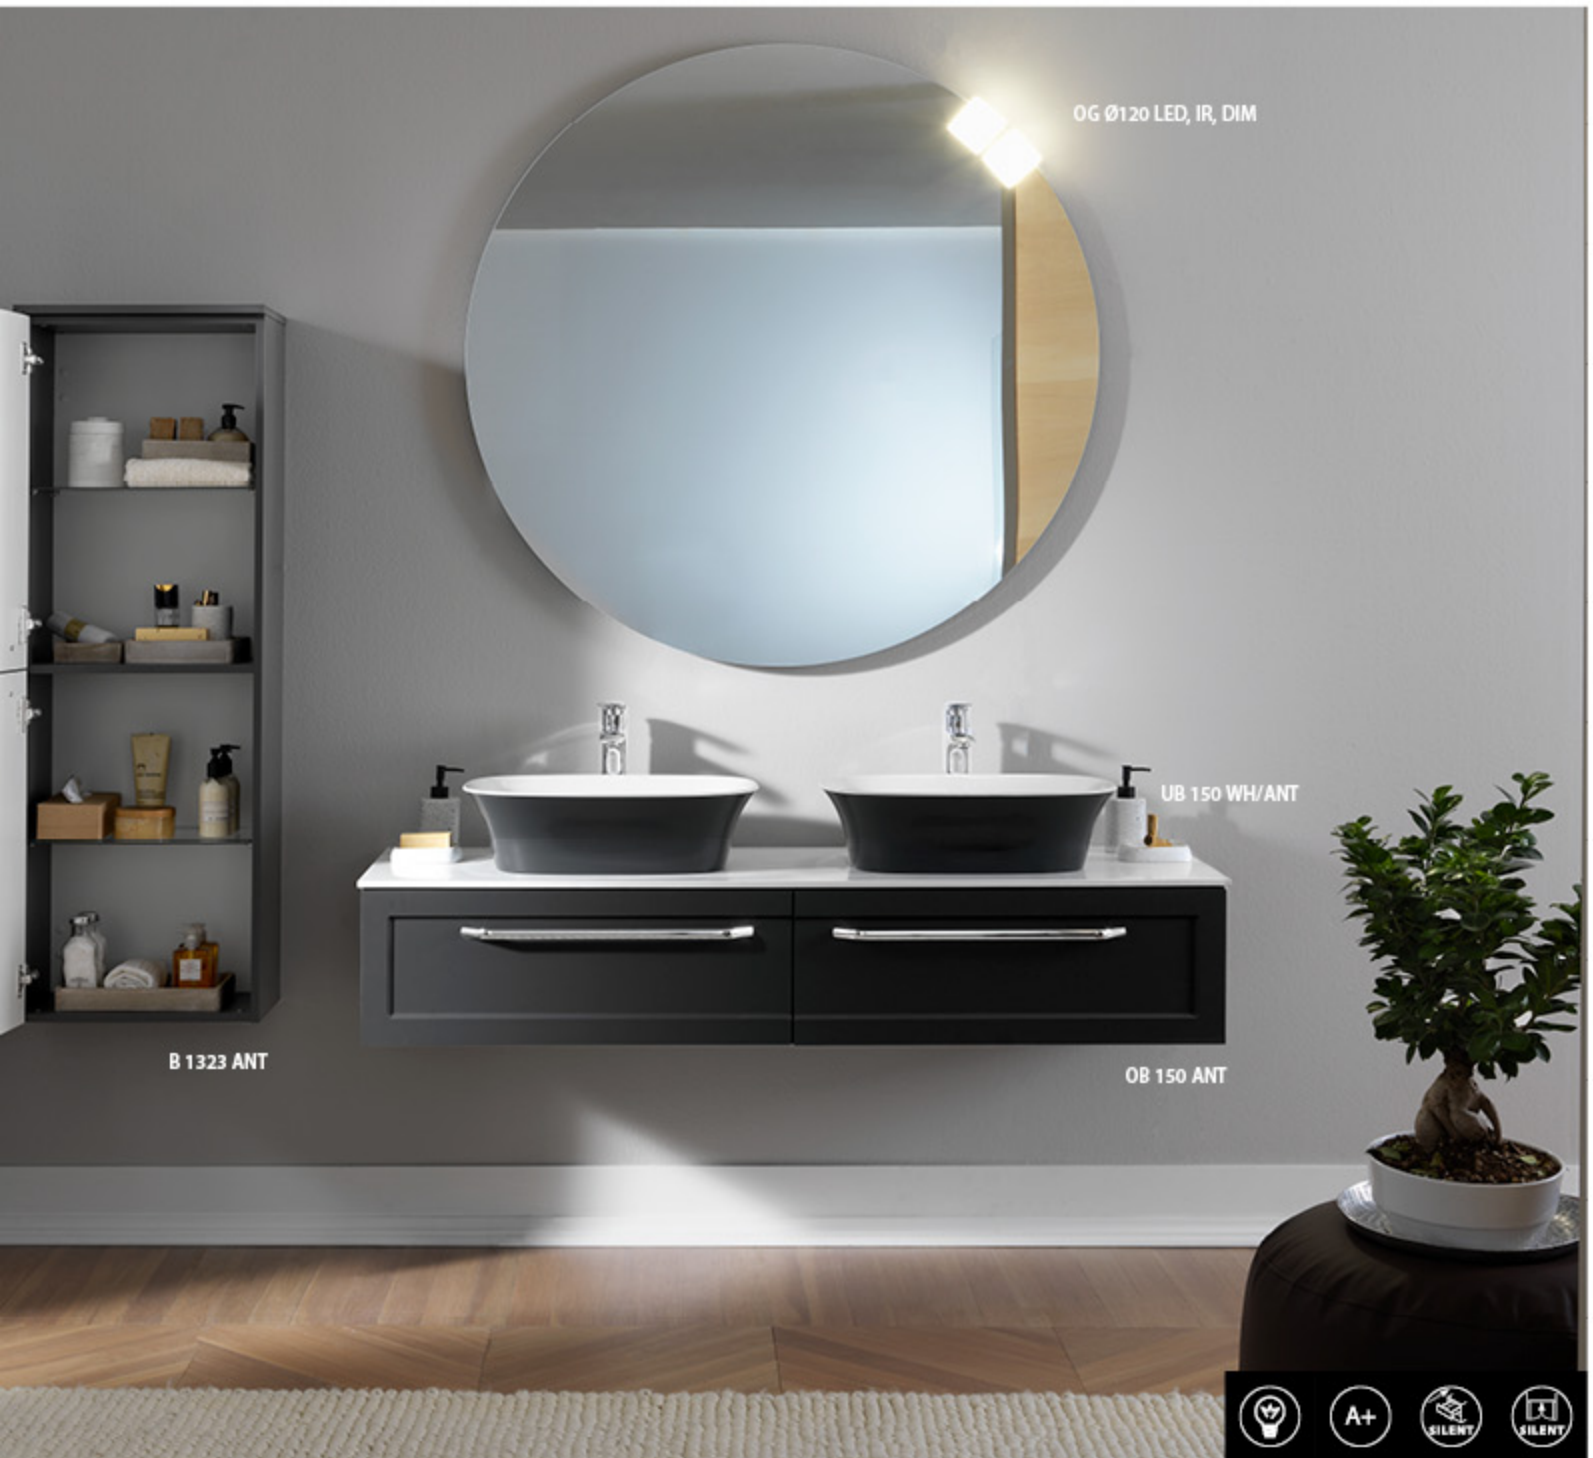

B 1323 ANT

UB 150 WH/ANT

OB 150 ANT