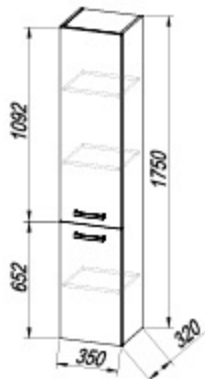

viva 70 - wh

LUC 300 LED

V 811 WH

Ouv 70 WH

V 1751 WH

V 1753 WH

OGV 70

V 1753

- FEET / FOSSE / PIEDS / НОЖКИ h= 150 mm
- FEET VIVA

- BASKET VIVA