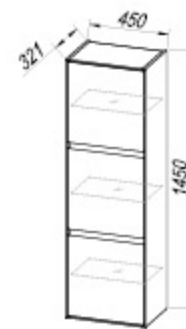

- ZG 400
Drawer organizer
Schublade Veranstalter
Organisateur de tiroirs
Организатор ящик

OG 100 - LED, T

- PST 100

- FEET /
FÜSSE/
PIEDS /
НОЖКИ
h= 400 mm

D 671 BEIGE/WH
D 671 BL/WHD 1453 BEIGE/WH
D 1453 BL/WH