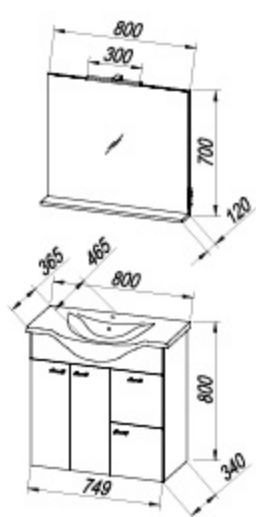

A+
OGF 80 WH - LED, SW, S

OUF 80 WH