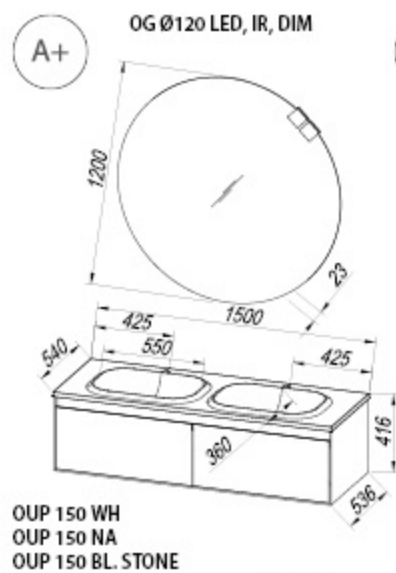

OUP 150 WH
OUP 150 NA
OUP 150 BL. STONE

Pandora 150 WH
Pandora 150 NA
Pandora 150 BL. STONE

• FEET /
FÜSSE/
PIEDS /
НОЖКИ
h= 400 mm