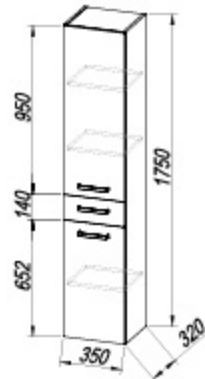

viva 70 - wh

LUC 300 LED

V 811 WH

Ouv 70 WH

V 1751 WH

V 1753 WH

OGV 70

V 1751

- FEET / FOSSE / PIEDS / НОЖКИ h= 150 mm
- FEET VIVA

- BASKET VIVA