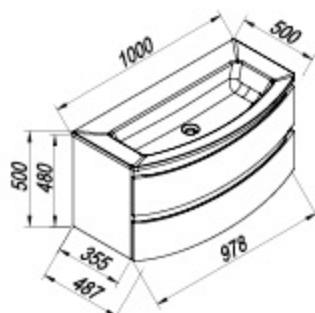

Лампа:

OG Ø80, Ø100 - LED, IR, DIM: 4,8 W / 4,8 W

TOI 80, 100 LED, SW, S: 7 W

I 1650 ANT

OUI 100 ANT

OG Ø100 - LED, IR, DIM

A+
OG Ø100 - LED, IR, DIM

A+
TOI 100 WH - LED, SW, S
TOI 100 ANT - LED, SW, S