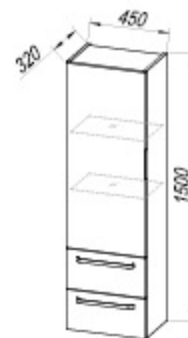

A+

OG 60 - LED, T

● PST 60

● FEET / FÜSSE / PIEDS / НОЖКИ
h= 400 mm

A 712/20 WH
A 712/20 SBW
A 712/20 RED

OA 45 WH
OA 45 SBW
OA 45 RED

A 1501 WH
A 1501 SBW
A 1501 RED

nayra 120, 100