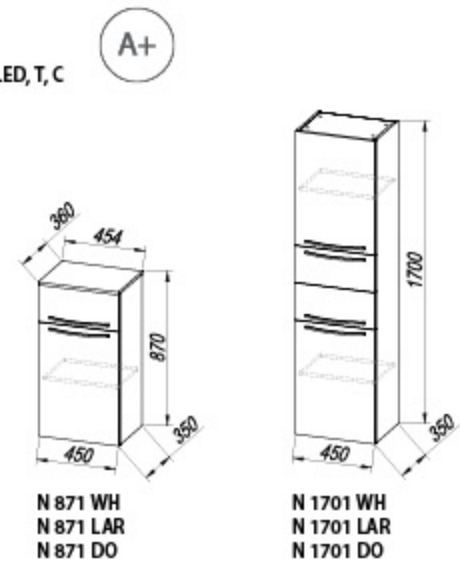

TO 90, 110 - LED, SW, S : 12 W/14 W

● OPTIONS / OPTIONEN / OPTIONS / ОПЦИИ :

TO 110 WH - LED, SW, S

N 871 WH

OUN 120 WH

N 1701 WH

nayra 120

OG 120- LED, T, C