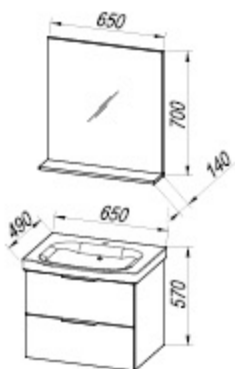

OUL 65 II GRAY
OUL 65 II ACACIA LIGHT

L 702/14 GRAY
L 702/14 ACACIA LIGHT