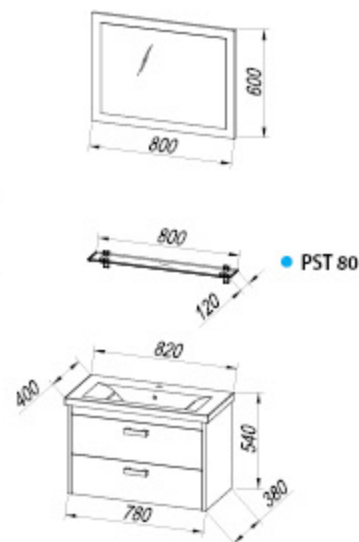

Ручки, ножки: хром

Лампа:

LED 300 - 3 W

● BASKET SARA

● OPTIONS / OPTIONEN / OPTIONS / СПЦИИ :

● FEET /
FÜSSE/
PIEDS /
НОЖКИ
h= 200, 400 mm

Sara 82 TEX LIGHT
Sara 82 TEX DARK

sara 62