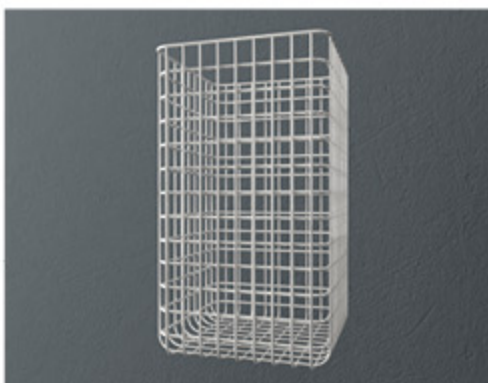

TOJ 120 - 120 x 16 x 62

TOJ 90 - 90 x 16 x 62

TOJ 60 - 60 x 16 x 62

OUJ 120 - 120,6 x 50 x 66

OUJ 120/2 - 120,6 x 50 x 66

OUJ 90 - 90,6 x 50 x 66

OUJ 60 - 60,6 x 50 x 66

J602 - 30 x 32 x 60

J902 - 30 x 32 x 90

J1803 - 30 x 32 x 180

J1801/600

- 60 x 32 x 180

A

- Light Jolie - LED 7W for Toj
Licht Jolie - LED 7W für Toj
Lumière Jolie - LED 7W pour Toj
Свет Jolie - LED 7W для Toj

- Basket for linen
Wäschekorb
Panier pour le linge
Корзина для белья