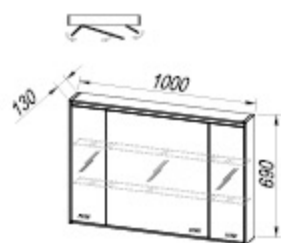

TOD 100 BEIGE/WH - LED, SW, S
TOD 100 BL/WH - LED, SW, S