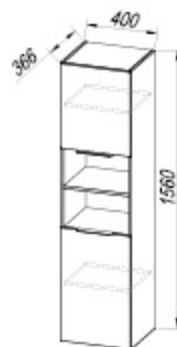

OUL 80 GRAY
OUL 80 ACACIA LIGHT

OUL 80 II GRAY
OUL 80 II ACACIA LIGHT

L 872 GRAY
L 872 ACACIA LIGHT

L 1562 GRAY
L 1562 ACACIA LIGHT

● BASKET

● FEET / FOSSE / PIEDS / НОЖКИ
h= 400 mm
FOR LANA

● FEET / FOSSE / PIEDS / НОЖКИ
h= 200 mm
FOR LANA