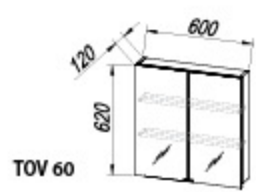

OGV 60

TOV 60