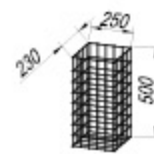

OUL 80 GRAY
OUL 80 ACACIA LIGHT

OUL 80 II GRAY
OUL 80 II ACACIA LIGHT

L 872 GRAY
L 872 ACACIA LIGHT

L 1562 GRAY
L 1562 ACACIA LIGHT

● BASKET

● FEET / FOSSE / PIEDS / НОЖКИ
h= 400 mm
FOR LANA

● FEET / FOSSE / PIEDS / НОЖКИ
h= 200 mm
FOR LANA