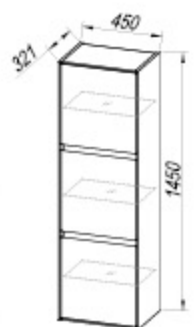

OD 60 BEIGE/WH + UD 60/KER
 OD 60 BL/WH + UD 60/KER

Donna 60 BEIGE/WH
 Donna 60 BL/WH

A+
 OG 60 - LED, T

• PST 60

• FEET / FÜSSE / PIEDS / HOJKKI
 h= 400 mm

D 671 BEIGE/WH
 D 671 BL/WH

D 1453 BEIGE/WH
 D 1453 BL/WH