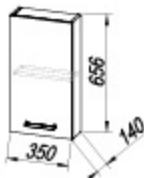

viva 70 - wh

LUC 300 LED

V 811 WH

Ouv 70 WH

V 1751 WH

V 1753 WH

OGV 70

V 652/14

- FEET / FOSSE / PIEDS / НОЖКИ h= 150 mm
- FEET VIVA

- BASKET VIVA