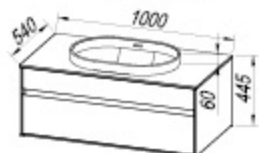

Donna 100 BEIGE/WH
Donna 100 BL/WH