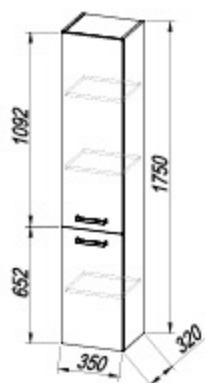

viva 50 - beige

LUC 300 - LED

V 1753